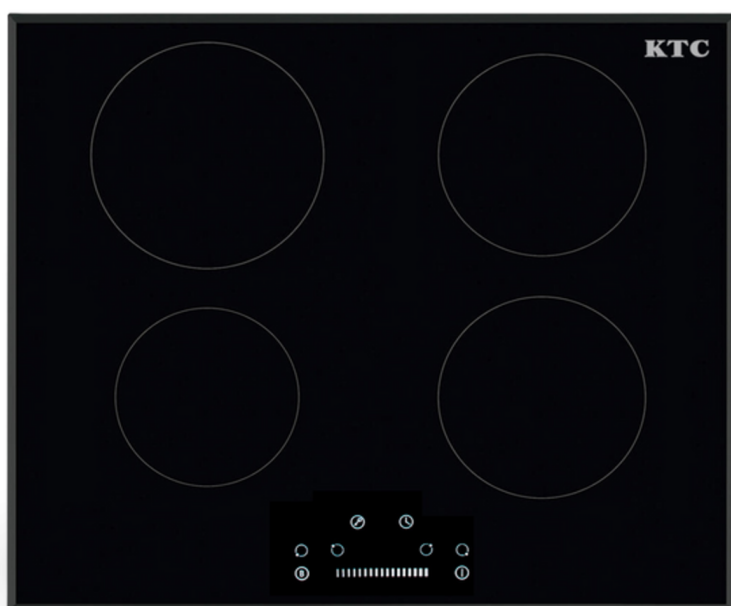

ESTUFA KTC CRISTAL MODULAR 60CM

FICHA TÉCNICA

MC-IF7454AJ1-A

CODIGO KTC421

FICHA TÉCNICA

ESTUFA KTC CRISTAL MODULAR 60CM

MODELO MC-IF7454AJ1-A

Código KTC421

KTC[®]
TECNOLOGÍA QUE TRANSFORMA

ESTUFA KTC CRISTAL MODULAR 60CM

FICHA TÉCNICA

MC-IF7454AJ1-A

CODIGO KTC421

Característica	Descripción
Modelo	MC-IF7454AJ1C-A
Voltaje	220-240V 1Ph
Frecuencia	50/60 Hz
Potencia Nominal	7.4 kW
Cantidad de Hornillas	4
Tipo de Control	Táctil
Dimensiones (cm)	Largo: 59, Ancho: 52, Alto: 6.2
Peso Neto (kg)	7.8
Peso Bruto (kg)	9.15
Certificaciones	CE, CB, SAA, GS, UKCA
Otras Características	Inducción, Temporizador, Potenciador