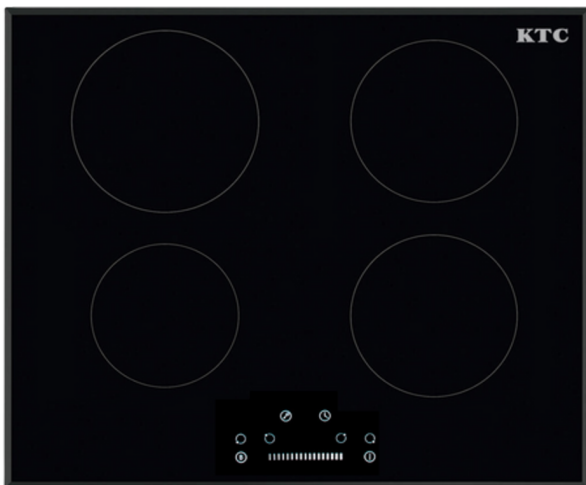

ESTUFA KTC CRISTAL MODULAR 60CM

FICHA TÉCNICA

MC-IF7454AJ1-A

CODIGO KTC421

FICHA TÉCNICA

ESTUFA KTC CRISTAL MODULAR 60CM

MODELO MC-IF7454AJ1-A

Código KTC421

KTC[®]
TECNOLOGÍA QUE TRANSFORMA

ESTUFA KTC CRISTAL MODULAR 60CM

FICHA TÉCNICA

MC-IF7454AJ1-A

CODIGO KTC421

Característica	Descripción
Modelo	MC-IF7454AJ1C-A
Voltaje	220-240V 1Ph
Frecuencia	50/60 Hz
Potencia Nominal	7.4 kW
Cantidad de Hornillas	4
Tipo de Control	Táctil
Dimensiones (cm)	Largo: 59, Ancho: 52, Alto: 6.2
Peso Neto (kg)	7.8
Peso Bruto (kg)	9.15
Certificaciones	CE, CB, SAA, GS, UKCA
Otras Características	Inducción, Temporizador, Potenciador